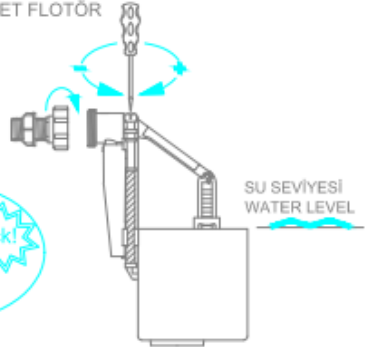

ALFA ALTAN ÇIKIŞLI STOPLU-İKİ KADEMELİ

BETA YANDAN ÇIKIŞLI STOPLU- İKİ KADEMELİ

İKİ KADEMELİ

STOPLU

VİSAM; Ürünlerinde ileriye dönük çalışmalarını nedeniyle renk, şekil ve benzeri değişiklikler yapma hakkını saklı tutar.

FLOTÖR MONTAJ-FLOTÖR INSTALLATION

COSMOS FLOTÖR

JET FLOTÖR

SOL - LEFT

SAĞ - RIGHT