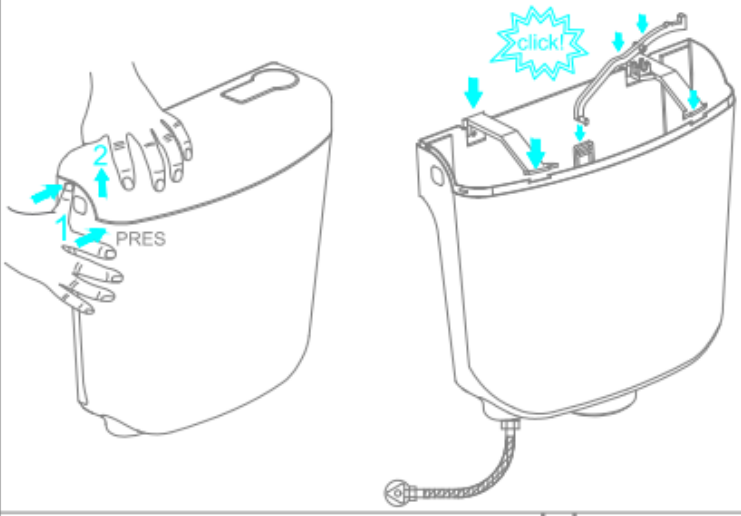

ALFA ALTAN ÇIKIŞLI STOPLU-İKİ KADEMELİ

BETA YANDAN ÇIKIŞLI STOPLU- İKİ KADEMELİ

İKİ KADEMELİ

STOPLU

VİSAM; Ürünlerinde ileriye dönük çalışmalarını nedeniyle renk, şekil ve benzeri değişiklikler yapma hakkını saklı tutar.

FLOTÖR MONTAJ-FLOTÖR INSTALLATION

COSMOS FLOTÖR

JET FLOTÖR

SOL - LEFT

SAĞ - RIGHT