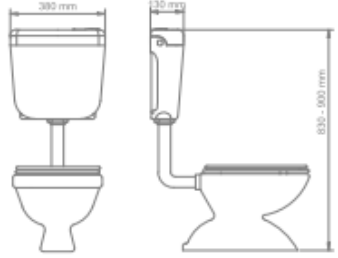

ALFA ALTAN ÇIKIŞLI STOPLU-İKİ KADEMELİ

BETA YANDAN ÇIKIŞLI STOPLU- İKİ KADEMELİ

İKİ KADEMELİ

STOPLU

VİSAM; Ürünlerinde ileriye dönük çalışmalarını nedeniyle renk, şekil ve benzeri değişiklikler yapma hakkını saklı tutar.

FLOTÖR MONTAJ-FLOTÖR INSTALLATION

COSMOS FLOTÖR

JET FLOTÖR

SOL - LEFT

SAĞ - RIGHT