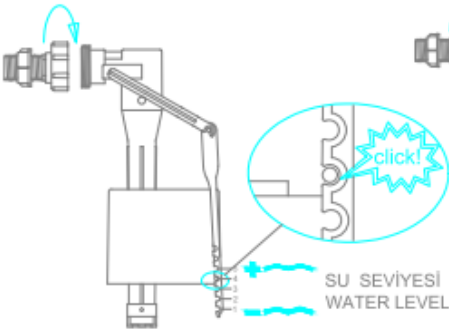

ALFA ALTAN ÇIKIŞLI STOPLU-İKİ KADEMELİ

BETA YANDAN ÇIKIŞLI STOPLU- İKİ KADEMELİ

İKİ KADEMELİ

STOPLU

VİSAM; Ürünlerinde ileriye dönük çalışmalarını nedeniyle renk, şekil ve benzeri değişiklikler yapma hakkını saklı tutar.

FLOTÖR MONTAJ-FLOTÖR INSTALLATION

COSMOS FLOTÖR

JET FLOTÖR

SOL - LEFT

SAĞ - RIGHT